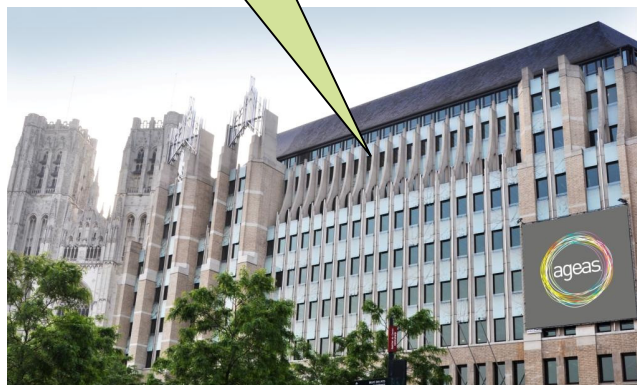

Hier zijn wij !

Bereikbaarheid Ageas Brussel

Markiesstraat 1
1000 Brussel, België
Tel. +32 (0)2 557 57 11
Fax : +32 (0)2 557 57 50
(Naast de Sint-Michiels- en Goedelekathedraal)

Welkom in Brussel!

Met deze aanwijzingen vindt u gemakkelijk de weg naar ons hoofdkantoor in het centrum van Brussel.

Bij aankomst op station Brussel-Zuid: Thalys, Eurostar etc.

Transport	Frequentie tijdens spitsuren	Frequentie tijdens daluren	Reisduur
Trein naar Brussel-Centraal, hoofduitgang	30 treinen per uur	20 treinen per uur	4 min.

Bij aankomst op de luchthaven Zaventem (Brussels Airport)

Op de luchthaven bevindt het station zich op niveau – 3 onder het hoofdgebouw.

Transport	Frequentie tijdens spitsuren	Frequentie tijdens daluren	Reisduur
Trein naar Brussel-Centraal, hoofduitgang	4 treinen per uur	4 treinen per uur	22 min.